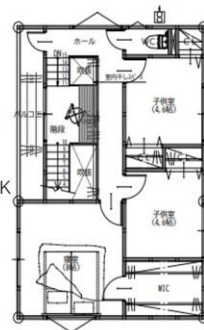

ヒルズガーデン美合駅前C 参考例

■ゆとりある土間玄関■

暖炉やグリーンなど見せ方も色々(^ ^)/

1F

■1F 床は耐水・ペット素材タイプを使用■

お手入れも簡単でペット滑りに対応しています

■広々洗面スペース■

ベッセルタイプの洗面は大人2人が並ぶことができます

■2F 廊下には洗濯スペース完備■

部屋干しにも快適です(# ^ #)

2F

■ペニシュランキッチン■

周回できるので家事動線もOK