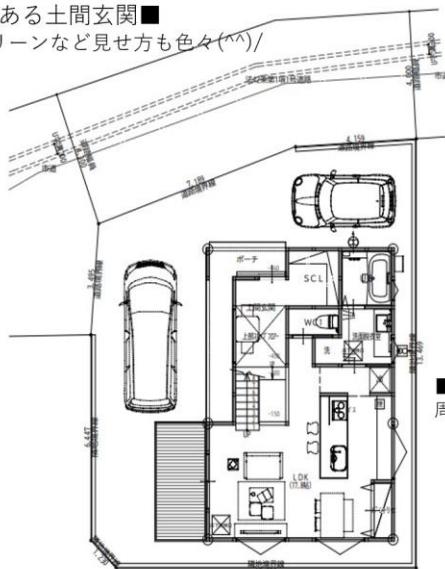

ヒルズガーデン美合駅前C 参考例

■ゆとりある土間玄関■

暖炉やグリーンなど見せ方も色々(^ ^)/

1F

■1F 床は耐水・ペット素材タイプを使用■

お手入れも簡単でペット滑りに対応しています

■広々洗面スペース■

ベッセルタイプの洗面は大人2人が並ぶことができます

■2F 廊下には洗濯スペース完備■

部屋干しにも快適です(# ^ #)

2F

■ペニシュランキッチン■

周回できるので家事動線もOK